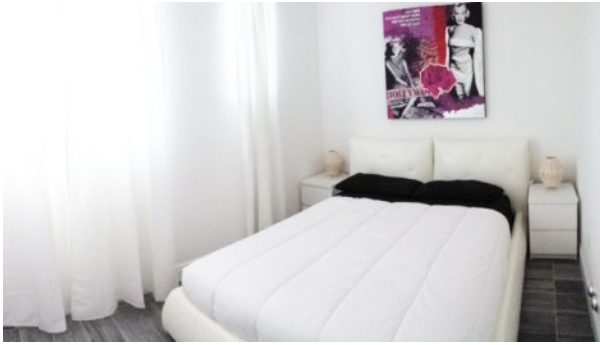

Property URL